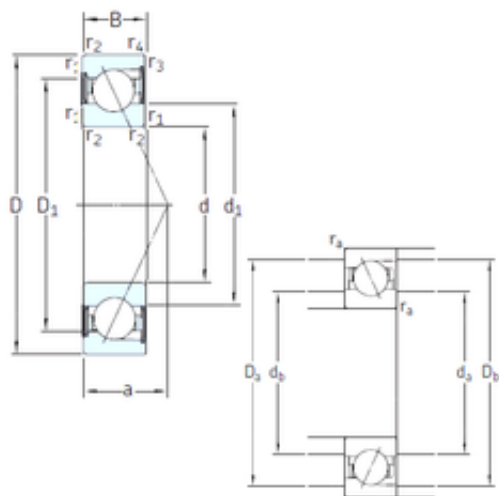

FAG BEARING LIMITED

70 mm x 125 mm x 24 mm SNFA E 270 /S /S
7CE3 angular contact ball bearings

Bearing No. E 270 /S /S 7CE3

Size	70x125x24 mm
Bore Diameter	70 mm
Outer Diameter	125 mm
Width	24 mm
d	70 mm
D	125 mm
B	24 mm
C	24 mm
a	35 mm
d1	87,9 mm
r1 min.	1,5 mm
r2 min.	1,5 mm
r3 min.	0,6 mm
r4 min.	0,6 mm
D1	110,3 mm
da min.	79 mm
Da max.	116 mm
db min	79 mm
ra max.	1,5 mm
rb max.	0,6 mm
Db max	120,8 mm
Weight	1,15 Kg
Basic dynamic load rating (C)	66,3 kN
Basic static load rating (C0)	55 kN
(Grease) Lubrication Speed	9 500 r/min

E 270 /S /S 7CE3 Bearing 2D drawings and 3D CAD models

FAG BEARING LIMITED

Fatigue load limit (Pu)	2,36
-------------------------	------