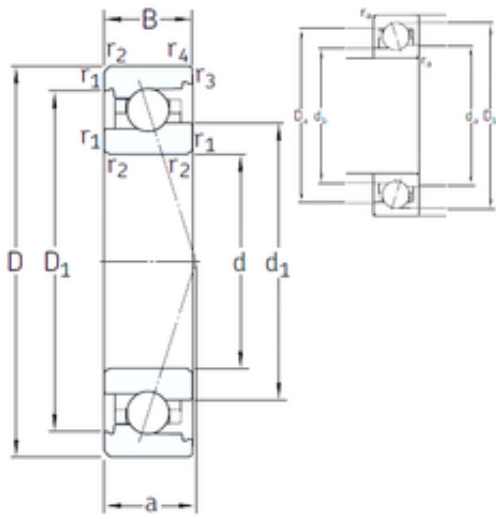

# FAG BEARING LIMITED

12 mm x 28 mm x 8 mm SNFA VEX 12 7CE1  
angular contact ball bearings

Bearing No. VEX 12 7CE1

VEX 12 7CE1 Bearing 2D drawings and 3D CAD models

Size	12x28x8 mm
Bore Diameter	12 mm
Outer Diameter	28 mm
Width	8 mm
d	12 mm
D	28 mm
B	8 mm
C	8 mm
a	7 mm
d1	17,5 mm
r1 min.	0,3 mm
r2 min.	0,3 mm
r3 min.	0,15 mm
r4 min.	0,15 mm
D1	22,5 mm
da min.	14 mm
Da max.	26 mm
db min	14 mm
ra max.	0,3 mm
rb max.	0,15 mm
dh	7,3 mm
Db max	26,6 mm
Weight	0,021 Kg
Basic dynamic load rating (C)	3,19 kN
Basic static load rating (C0)	1,34 kN