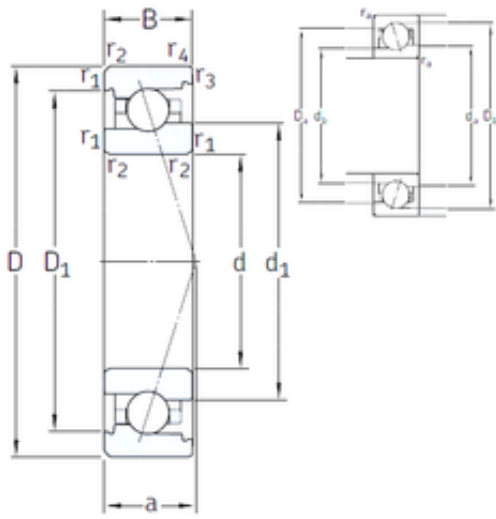

FAG BEARING LIMITED

12 mm x 28 mm x 8 mm SNFA VEX 12 7CE1
angular contact ball bearings

Bearing No. VEX 12 7CE1

VEX 12 7CE1 Bearing 2D drawings and 3D CAD models

Size	12x28x8 mm
Bore Diameter	12 mm
Outer Diameter	28 mm
Width	8 mm
d	12 mm
D	28 mm
B	8 mm
C	8 mm
a	7 mm
d1	17,5 mm
r1 min.	0,3 mm
r2 min.	0,3 mm
r3 min.	0,15 mm
r4 min.	0,15 mm
D1	22,5 mm
da min.	14 mm
Da max.	26 mm
db min	14 mm
ra max.	0,3 mm
rb max.	0,15 mm
dh	7,3 mm
Db max	26,6 mm
Weight	0,021 Kg
Basic dynamic load rating (C)	3,19 kN
Basic static load rating (C0)	1,34 kN