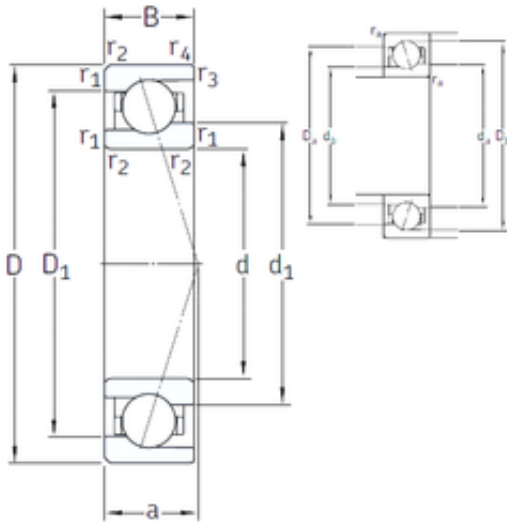

# FAG BEARING LIMITED

100 mm x 140 mm x 20 mm SNFA VEB 100 /NS 7CE1 angular contact ball bearings

Bearing No. VEB 100 /NS 7CE1

VEB 100 /NS 7CE1 Bearing 2D drawings and 3D CAD models

Size	100x140x20 mm
Bore Diameter	100 mm
Outer Diameter	140 mm
Width	20 mm
d	100 mm
D	140 mm
B	20 mm
C	20 mm
a	27 mm
d1	112,4 mm
r1 min.	1,1 mm
r2 min.	1,1 mm
r3 min.	0,6 mm
r4 min.	0,6 mm
D1	127,51 mm
da min.	106 mm
Da max.	134 mm
db min	106 mm
ra max.	1,1 mm
rb max.	0,6 mm
dh	8,5 mm
Db max	135,8 mm
Weight	0,65 Kg
Basic dynamic load rating (C)	39 kN
Basic static load rating (C0)	31,5 kN