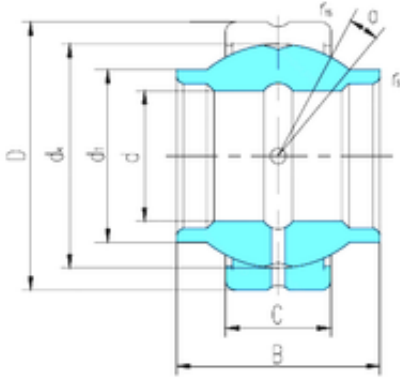

# FAG BEARING LIMITED

152,4 mm x 222,25 mm x 209,55 mm LS  
GEWZ152ES-2RS plain bearings

Bearing No. GEWZ152ES-2RS

Size	152.4x222.25x209.55 mm
Bore Diameter	152,4 mm
Outer Diameter	222,25 mm
Width	209,55 mm
d	152,4 mm
D	222,25 mm
B	209,55 mm
C	104,775 mm
dk	207 mm
r min.	1 mm
r1 min.	1 mm
Angle	5 °
Weight	20,7 Kg
Basic dynamic load rating (C)	1730 kN

GEWZ152ES-2RS Bearing 2D drawings and 3D CAD models